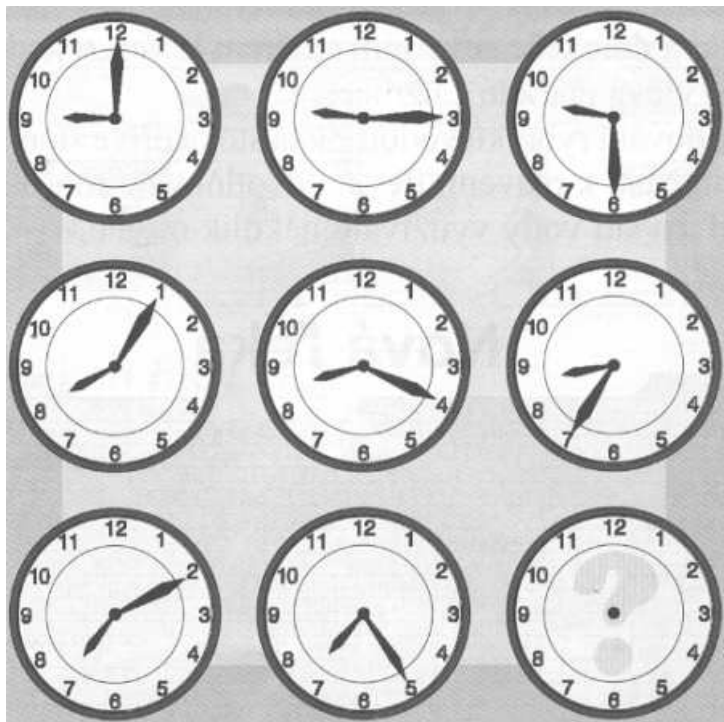

Hádanky:

Jaký čas budou ukazovat hodiny, které jsou vpravo dole?

Kresba na asfalt: projekt Stroj času

Kde ve škole je tato nástěnka?

Kresba na asfalt: projekt Stroj času